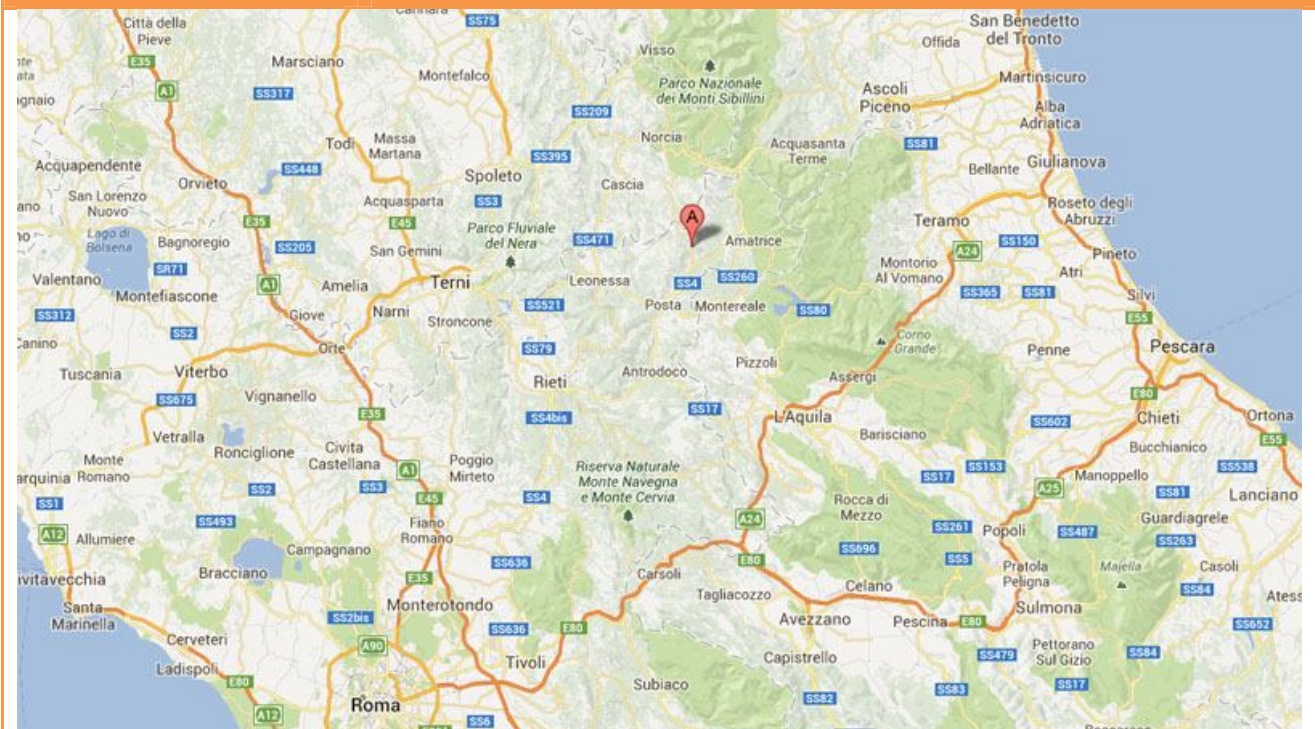

Come raggiungerci

Distanze chilometriche

Rieti: 50 km
 L'Aquila: 60 km
 Ascoli P.: 63 km
 Terni: 85 km
 Perugia: 130 km
 Roma: 135 km
 Viterbo: 146 km

Piantina

Mapa all'arrivo

Contatti

Agriturismo Lu Ceppe

di Gentili Emidio

Via Gentili, 3
02010 - Cittareale (Rieti)

tel/fax: 0746.94.70.85

email: info@agriturismoluceppe.it